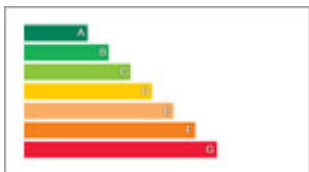

Finca · BENISSA · 1.095.000 €

310 m<sup>2</sup>

10030 m<sup>2</sup>

4

3

Si

Si

Si